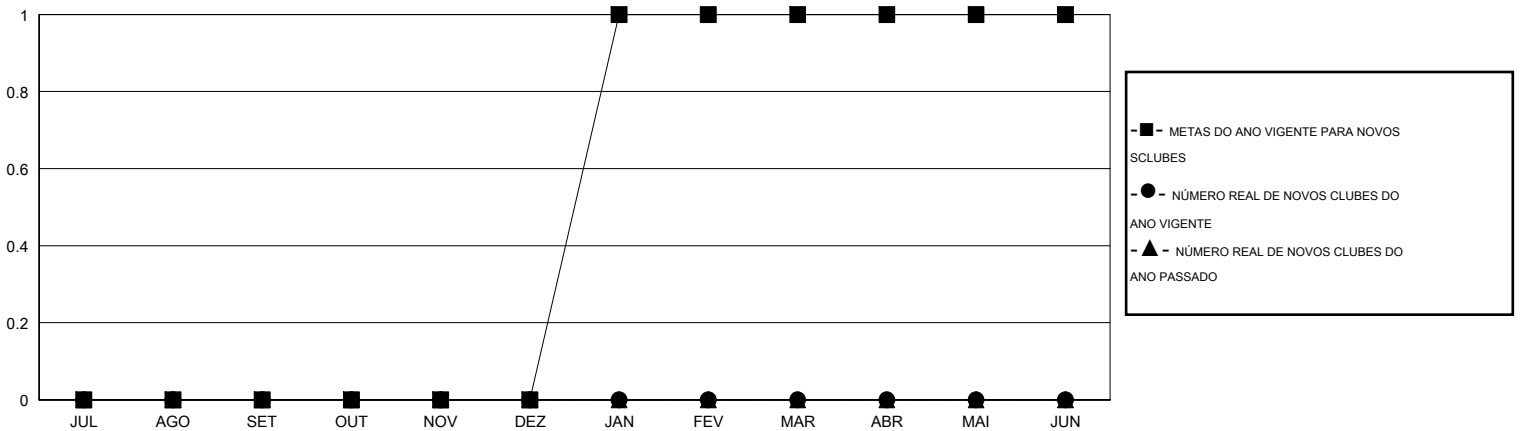

# MONTHLY MEMBERSHIP PROGRESS REPORT

District LC 6

Results as of: 6/30/2016

GMT: Ricardo Shoiti Komatsu

LOCAL BRAZIL

GMT-AJ 3

Clubes					Sócios				
RESULTADOS PARA 2016-2017					RESULTADOS PARA 2016-2017				
TRIMESTRE	META DE NOVOS CLUBES	NOVOS CLUBES	CLUBES BAIXADO	GANHO/PERDA LÍQUIDA	TRIMESTRE	META DE NOVOS SÓCIOS	ASSOCIADOS FUNDADORES E NOVOS ADICIONADOS	ASSOCIADOS BAIXADOS	GANHO/PERDA LÍQUIDA
JUL/AGO/SET	0	0	0	0	JUL/AGO/SET	-20	0	0	0
OUT/NOV/DEZ	0	0	0	0	OUT/NOV/DEZ	23	0	0	0
JAN/FEV/MAR	1	0	0	0	JAN/FEV/MAR	2	0	0	0
ABR/MAI/JUN	0	0	0	0	ABR/MAI/JUN	35	0	0	0

CUMULATIVO DO NÚMERO REAL E METAS DE NOVOS CLUBES

CUMULATIVO DO NÚMERO REAL E METAS DE SÓCIOS

CLUBES BAIXADOS: 0	0 CLUBS OF 0 ADICIONADO 1 OU MAIS NOVOS SÓCIOS	<u>DISTRIBUIÇÃO POR SEXO</u>		
		MASCULINO	0 (100.00%)	
		FEMININO	0 (100.00%)	
<u>SÓCIOS BAIXADOS</u>	<a href="#">CLIQUE AQUI PARA OS DADOS DA AVALIAÇÃO DA SAÚDE</a>	SÓCIOS DE UNIDADES FAMILIARES	0	
FALECIDO		0	CHEFE DA FAMÍLIA	0
CLUBES CANCELADOS		0	SÓCIO QUE NÃO É O CHEFE DA CASA	0
OUTROS		0		
TOTAL	0			