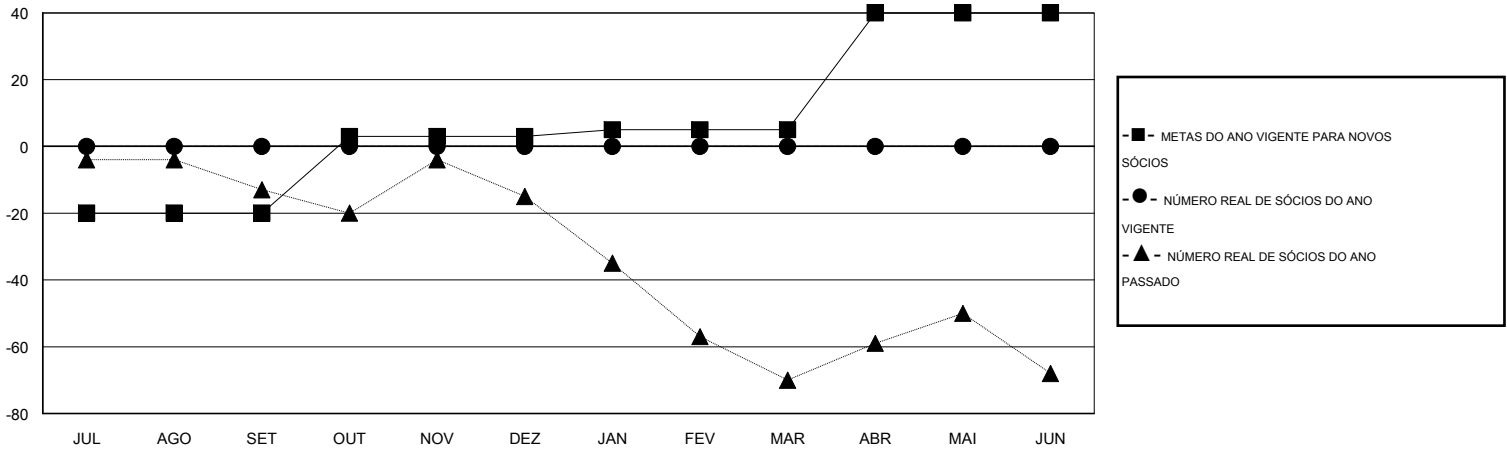

# MONTHLY MEMBERSHIP PROGRESS REPORT

District LC 6

Results as of: 6/30/2016

GMT: Ricardo Shoiti Komatsu

LOCAL BRAZIL

GMT-AJ 3

Clubes					Sócios				
RESULTADOS PARA 2016-2017					RESULTADOS PARA 2016-2017				
TRIMESTRE	META DE NOVOS CLUBES	NOVOS CLUBES	CLUBES BAIXADO	GANHO/PERDA LÍQUIDA	TRIMESTRE	META DE NOVOS SÓCIOS	ASSOCIADOS FUNDADORES E NOVOS ADICIONADOS	ASSOCIADOS BAIXADOS	GANHO/PERDA LÍQUIDA
JUL/AGO/SET	0	0	0	0	JUL/AGO/SET	-20	0	0	0
OUT/NOV/DEZ	0	0	0	0	OUT/NOV/DEZ	23	0	0	0
JAN/FEV/MAR	1	0	0	0	JAN/FEV/MAR	2	0	0	0
ABR/MAI/JUN	0	0	0	0	ABR/MAI/JUN	35	0	0	0

CUMULATIVO DO NÚMERO REAL E METAS DE NOVOS CLUBES

CUMULATIVO DO NÚMERO REAL E METAS DE SÓCIOS

CLUBES BAIXADOS: 0	0 CLUBS OF 0 ADICIONADO 1 OU MAIS NOVOS SÓCIOS	<u>DISTRIBUIÇÃO POR SEXO</u>		
		MASCULINO	0 (100.00%)	
		FEMININO	0 (100.00%)	
<u>SÓCIOS BAIXADOS</u>	<a href="#">CLIQUE AQUI PARA OS DADOS DA AVALIAÇÃO DA SAÚDE</a>	SÓCIOS DE UNIDADES FAMILIARES	0	
FALECIDO		0	CHEFE DA FAMÍLIA	0
CLUBES CANCELADOS		0	SÓCIO QUE NÃO É O CHEFE DA CASA	0
OUTROS		0		
TOTAL	0			